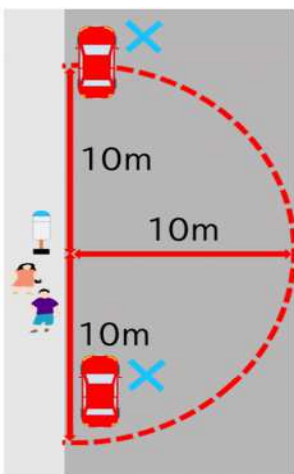

駐(停)車違反として取締りの対象となる場合

【道路右側】

▼道路右側への駐車

【曲がり角】

▼道路の曲がり角及び曲がり角から5メートル以内の場所 (駐停車禁止)

【バス停】

【交差点】

▼交差点側端から5メートル以内の場所 (駐停車禁止)

【駐車場などの出入口】

▼駐車場などの出入口から3メートル以内の部分

【T字路】