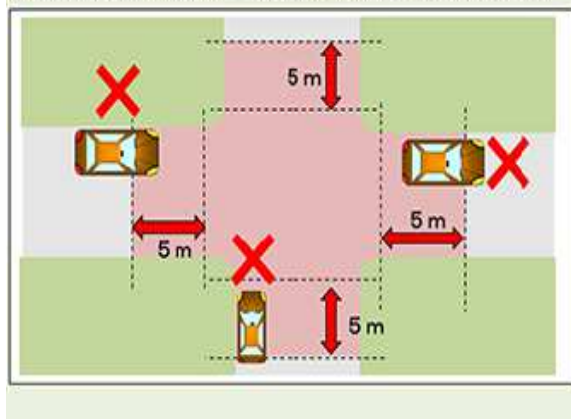

駐(停)車違反として取締りの対象となる場合

【道路右側】

▼道路右側への駐車

【曲がり角】

▼道路の曲がり角及び曲がり角から5メートル以内の場所 (駐停車禁止)

【バス停】

【交差点】

▼交差点側端から5メートル以内の場所 (駐停車禁止)

【駐車場などの出入口】

▼駐車場などの出入口から3メートル以内の部分

【T字路】