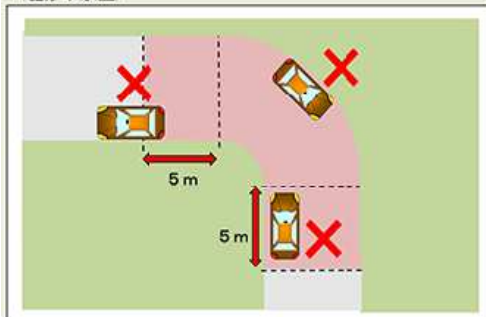

駐(停)車違反として取締りの対象となる場合

【道路右側】

▼道路右側への駐車

【曲がり角】

▼道路の曲がり角及び曲がり角から5メートル以内の場所 (駐停車禁止)

【バス停】

【交差点】

▼交差点側端から5メートル以内の場所 (駐停車禁止)

【駐車場などの出入口】

▼駐車場などの出入口から3メートル以内の部分

【T字路】